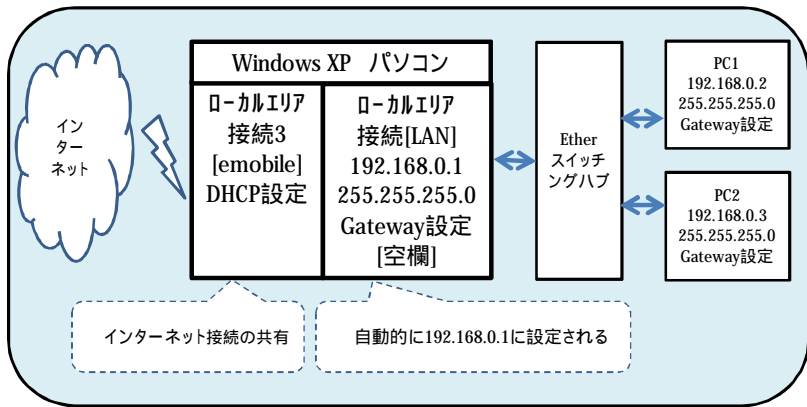

インターネット接続の共有概要

パソコンの設定 [Windows XPの場合]

ローカルエリア接続3 [emobile]

ローカルエリア接続 [LAN]

DHCP設定 (ラジオボタン「IPアドレスを自動的に取得する」に設定する)
DNS設定 (ラジオボタン「DNSサーバのアドレスを自動的に取得する」に設定する)

インターネット接続の共有 (ラジオボタン「ネットワークのほかのユーザー」に設定する)
ホームネットワーク接続 (LAN側のローカルエリア接続を設定する)

インターネット接続の共有を設定すると自動的に以下の設定になる

設定不要 (初期設定のまま)

インターネット接続の共有の設定で指定したホームネットワーク接続の設定が、自動的にIPアドレス、サブネットマスク、Gatewayが設定される

IPアドレス: [192.168.0.1]
サブネットマスク: [255.255.255.0]
デフォルトゲートウェイ: [空欄]