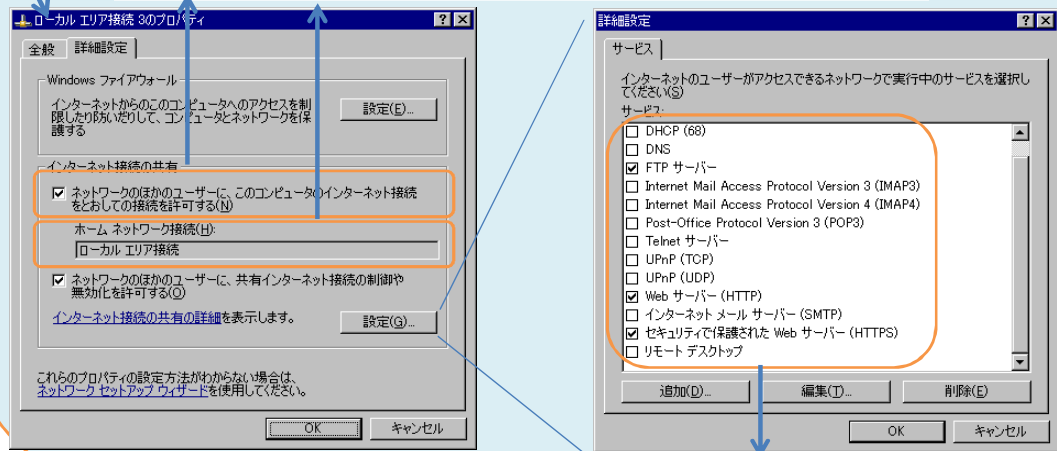

インターネット接続の共有概要

パソコンの設定 [Windows XPの場合]

ローカルエリア接続3 [emobile]

ローカルエリア接続 [LAN]

DHCP設定 (ラジオボタン「IPアドレスを自動的に取得する」に設定する)
DNS設定 (ラジオボタン「DNSサーバのアドレスを自動的に取得する」に設定する)

インターネット接続の共有 (ラジオボタン「ネットワークのほかのユーザー」に設定する)
ホームネットワーク接続 (LAN側のローカルエリア接続を設定する)

インターネット接続の共有を設定すると自動的に以下の設定になる

設定不要 (初期設定のまま)

インターネット接続の共有の設定で指定したホームネットワーク接続の設定が、自動的にIPアドレス、サブネットマスク、Gatewayが設定される

IPアドレス: [192.168.0.1]
サブネットマスク: [255.255.255.0]
デフォルトゲートウェイ: [空欄]