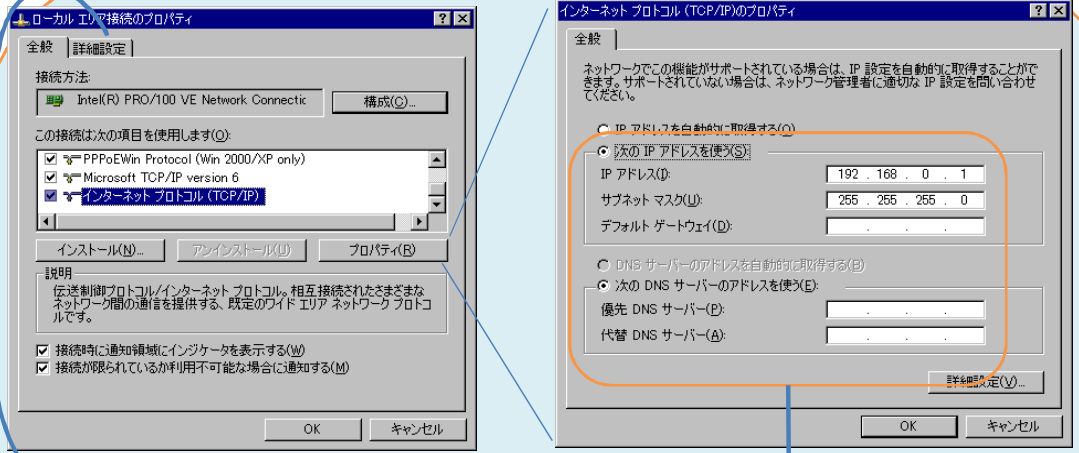

インターネット接続の共有概要

パソコンの設定 [Windows XPの場合]

ローカルエリア接続3 [emobile]

ローカルエリア接続 [LAN]

DHCP設定 (ラジオボタン「IPアドレスを自動的に取得する」に設定する)
DNS設定 (ラジオボタン「DNSサーバのアドレスを自動的に取得する」に設定する)

インターネット接続の共有 (ラジオボタン「ネットワークのほかのユーザー」に設定する)
ホームネットワーク接続 (LAN側のローカルエリア接続を設定する)

インターネット接続の共有を設定すると自動的に以下の設定になる

設定不要 (初期設定のまま)

インターネット接続の共有の設定で指定したホームネットワーク接続の設定が、自動的にIPアドレス、サブネットマスク、Gatewayが設定される

IPアドレス: [192.168.0.1]
サブネットマスク: [255.255.255.0]
デフォルトゲートウェイ: [空欄]