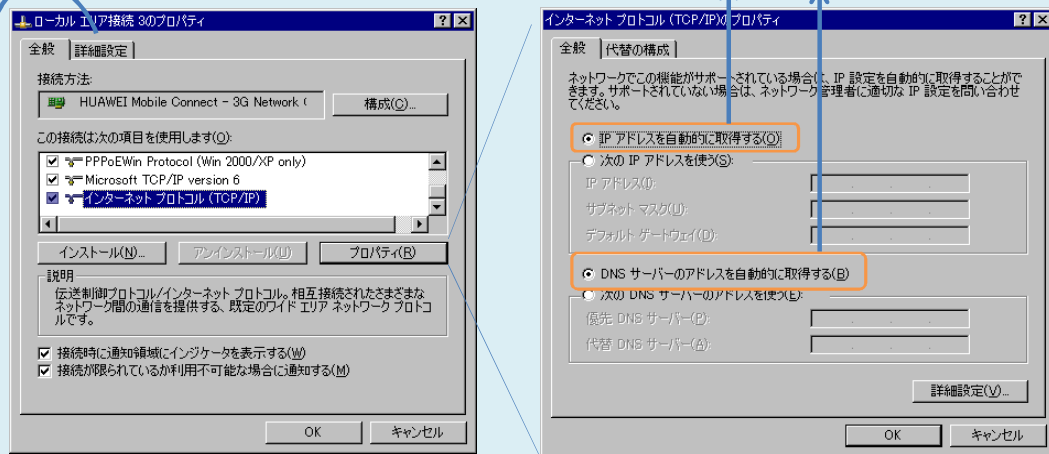

インターネット接続の共有概要

パソコンの設定 [Windows XPの場合]

ローカルエリア接続3 [emobile]

ローカルエリア接続 [LAN]

DHCP設定 (ラジオボタン「IPアドレスを自動的に取得する」に設定する)
DNS設定 (ラジオボタン「DNSサーバのアドレスを自動的に取得する」に設定する)

インターネット接続の共有 (ラジオボタン「ネットワークのほかのユーザー」に設定する)
ホームネットワーク接続 (LAN側のローカルエリア接続を設定する)

インターネット接続の共有を設定すると自動的に以下の設定になる

設定不要 (初期設定のまま)

インターネット接続の共有の設定で指定したホームネットワーク接続の設定が、自動的にIPアドレス、サブネットマスク、Gatewayが設定される

IPアドレス: [192.168.0.1]
サブネットマスク: [255.255.255.0]
デフォルトゲートウェイ: [空欄]